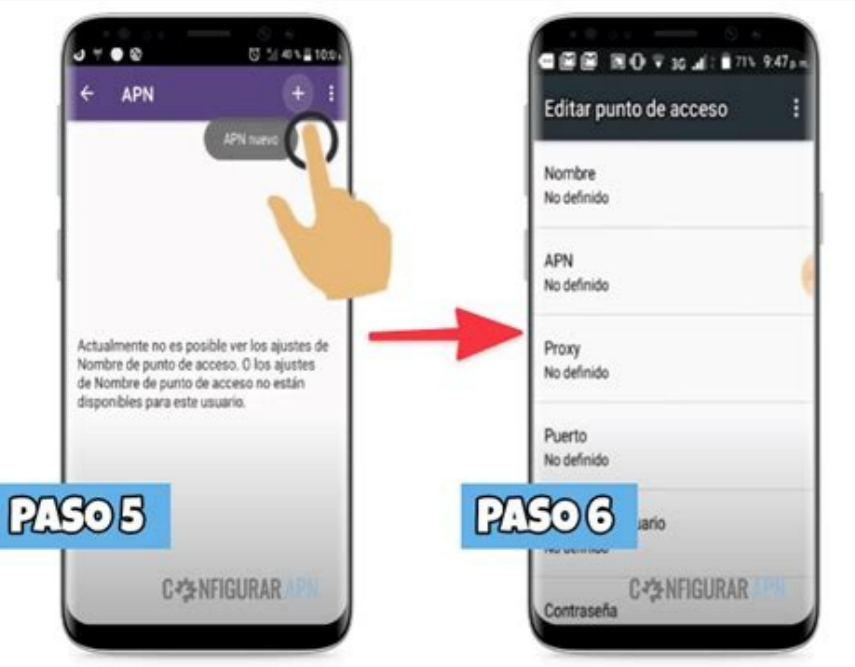

Continue

Paso 5

Paso 3

Redes móviles

configurar internet

Roaming de datos

Usar datos móviles cuando estés en roaming puede generar costos adicionales.

Llamadas de VoLTE

Usa redes de redes LTE para hacer llamadas suaves en voz.

Modo de red

LTE (4G) (recomendado)

Nombres de punto de acceso

Operadores de red

Apn de digitel venezuela para android. Configurar apn digitel. Digicel jamaica apn settings for android. Digicel apn settings for android. Digicel fiji apn settings for android.